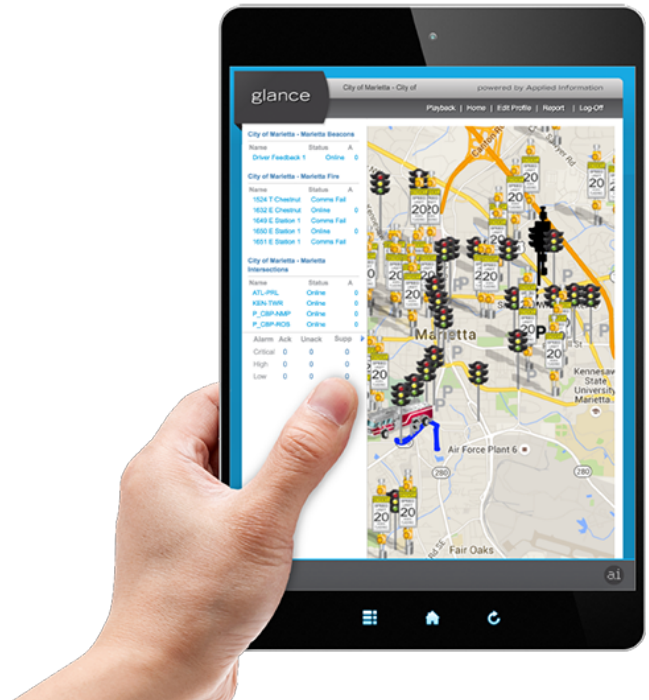

Systeme de coffrets de circulation connectés

Applied Information

Connectez vos contrôleurs de circulation.

Gérer des contrôleurs d'intersection est coûteux et fastidieux. Le système de coffrets connectés d'Applied Information vous permet de surveiller, de gérer et de communiquer à distance avec vos coffrets de contrôle sans que la circulation routière soit affectée.

Description

D'un feu de circulation unique à une série complexe d'intersections, Glance peut connecter sans fil vos coffrets de circulation vous fournissant un accès inégalé à votre réseau. L'installation du système est facile; vos appareils sont jumelés au logiciel, vous permettant de voir exactement où et quand vos coffrets requièrent une assistance.

Spécifications

Le système Glance: vivez l'expérience !

Accès infonuagique

Accédez à vos coffrets de circulation à distance depuis un appareil connecté au web, que ce soit depuis un cellulaire, une tablette ou un ordinateur.